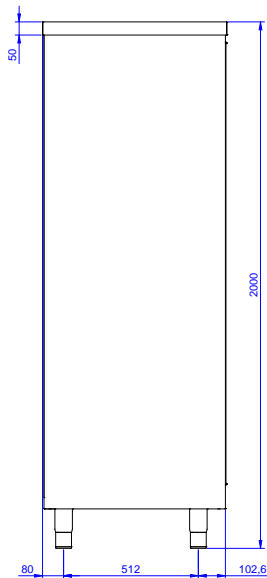

Descrizione

Articolo N° _____

Armadio stoviglie in acciaio inox AISI 304. Struttura interna saldata in acciaio. Ripiani intermedi ad altezza regolabile, supporti e porte interne in acciaio. Porte scorrevoli. Piedini regolabili.

Caratteristiche e benefici

- Maniglie in acciaio inox per una migliore igiene e affidabilità.
- Solidità, stabilità e affidabilità del tavolo accuratamente testate.

Costruzione

- Pannelli laterali e suola rinforzata in acciaio inox AISI 304.
- Porte fonoassorbenti e scorrevoli su guide poste all'interno della cornice del mobile.
- Miglior accesso al vano grazie alla presenza, per tutte le lunghezze, di solo due porte.
- Piedini in acciaio inox AISI 304 di 200 mm di altezza e 54 mm di diametro, regolabili: -50/+30 mm.
- Dotato di tre ripiani intermedi, uno fisso al centro e due, regolabili in altezza.
- Ripiano intermedio e rinforzo trasversale in acciaio inox con angoli rivettati.
- Alzatina di 100 mm con angolo arrotondato di 10 mm e 13 mm di profondità, progettata per essere usata contro la parete.
- Il pannello della base ha un profilo di 40 mm di altezza, è di 8/10 di spessore con bordi rialzati e rinforzo in barra. È saldato alle gambe per un ulteriore rinforzo della struttura.
- Due ante scorrevoli a doppia parete, complanari al frontale del telaio, possono essere rimosse per facilitare la pulizia dell'interno dell'armadio.
- Piedini in acciaio inox AISI 304, altezza 150 mm e diametro 54 mm, regolabili di -35/+25 mm.

Accessori opzionali

- Kit 4 ruote, di cui due con freno, diametro 100 mm, per tavoli armadiati (altezza complessiva su ruote = 860 mm) PNC 855299

Approvazione: _____

Fronte

Lato

Alto

Informazioni chiave

Larghezza armadio:	
132802 (MAS2000SPN)	1945 mm
Profondità armadio:	645 mm
Altezza armadietto:	1797 mm
Dimensioni esterne, larghezza:	2000 mm
Dimensioni esterne, profondità:	700 mm
Dimensioni esterne, altezza:	2000 mm
Peso netto:	140 kg