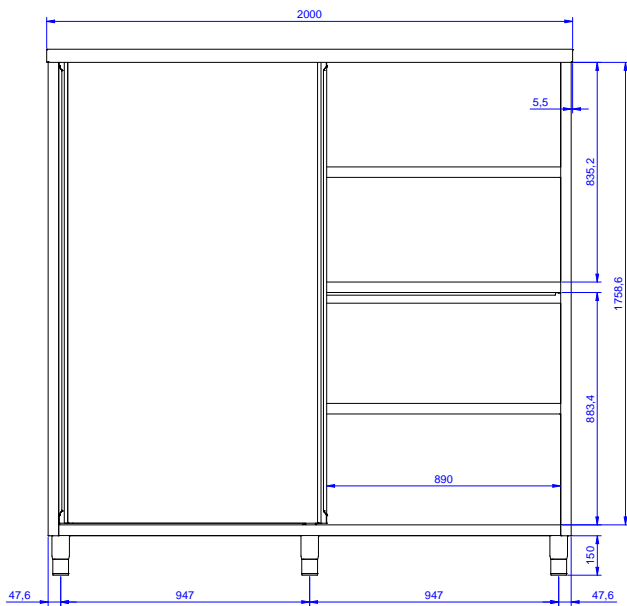

Descrizione

Articolo N° _____

Armadio stoviglie in acciaio inox AISI 304. Struttura interna saldata in acciaio. Ripiani intermedi ad altezza regolabile, supporti e porte interne in acciaio. Porte scorrevoli. Piedini regolabili.

Caratteristiche e benefici

- Maniglie in acciaio inox per una migliore igiene e affidabilità.
- Solidità, stabilità e affidabilità del tavolo accuratamente testate.

Costruzione

- Pannelli laterali e suola rinforzata in acciaio inox AISI 304.
- Porte fonoassorbenti e scorrevoli su guide poste all'interno della cornice del mobile.
- Miglior accesso al vano grazie alla presenza, per tutte le lunghezze, di solo due porte.
- Piedini in acciaio inox AISI 304 di 200 mm di altezza e 54 mm di diametro, regolabili: -50/+30 mm.
- Dotato di tre ripiani intermedi, uno fisso al centro e due, regolabili in altezza.
- Ripiano intermedio e rinforzo trasversale in acciaio inox con angoli rivettati.
- Alzatina di 100 mm con angolo arrotondato di 10 mm e 13 mm di profondità, progettata per essere usata contro la parete.
- Il pannello della base ha un profilo di 40 mm di altezza, è di 8/10 di spessore con bordi rialzati e rinforzo in barra. È saldato alle gambe per un ulteriore rinforzo della struttura.
- Due ante scorrevoli a doppia parete, complanari al frontale del telaio, possono essere rimosse per facilitare la pulizia dell'interno dell'armadio.
- Piedini in acciaio inox AISI 304, altezza 150 mm e diametro 54 mm, regolabili di -35/+25 mm.

Accessori opzionali

- Kit 4 ruote, di cui due con freno, diametro 100 mm, per tavoli armadiati (altezza complessiva su ruote = 860 mm) PNC 855299

Approvazione: _____

Fronte

Lato

Alto

Informazioni chiave

Larghezza armadio:	
132802 (MAS2000SPN)	1945 mm
Profondità armadio:	645 mm
Altezza armadietto:	1797 mm
Dimensioni esterne, larghezza:	2000 mm
Dimensioni esterne, profondità:	700 mm
Dimensioni esterne, altezza:	2000 mm
Peso netto:	140 kg